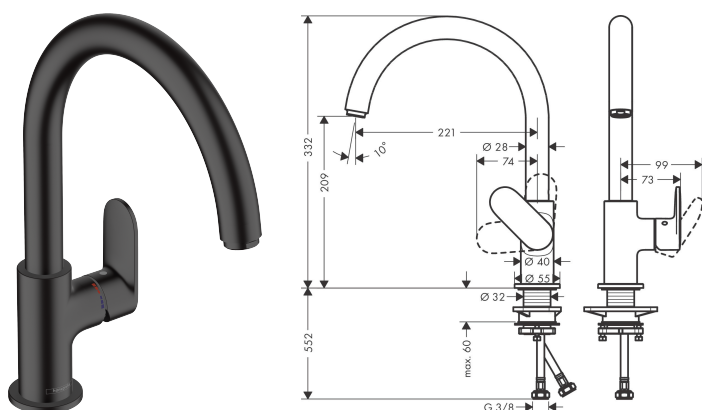

HANSGROHE · VERNIS BLEND M35 · etgrebsbatteri · 221mm tud · t/kv · mat sort

## Generelt

Artikeltype	Produkt
Produktnavn	etgrebsbatteri
Varebetegnelse (BK)	etgrebsbatteri
Dimension (BK)	221mm tud
Farve	black
Farvevariant	mat sort
Type (BK)	1hul
Variant (BK)	t/kv
Brand	HANSGROHE
Produktserie	VERNIS BLEND M35
Producentens typebetegnelse	210
Marketingtekst	<ul style="list-style-type: none"> <li>• ComfortZone 210</li> <li>• svingningsområde kan justeres i 2 trin på 120° eller 360°</li> <li>• normalstråle</li> <li>• maksimal gennemstrømsmængde ved 3 bar: 11,1 l/min</li> <li>• keramisk kartusche</li> <li>• G 3/8-tilslutningsslanger</li> </ul>